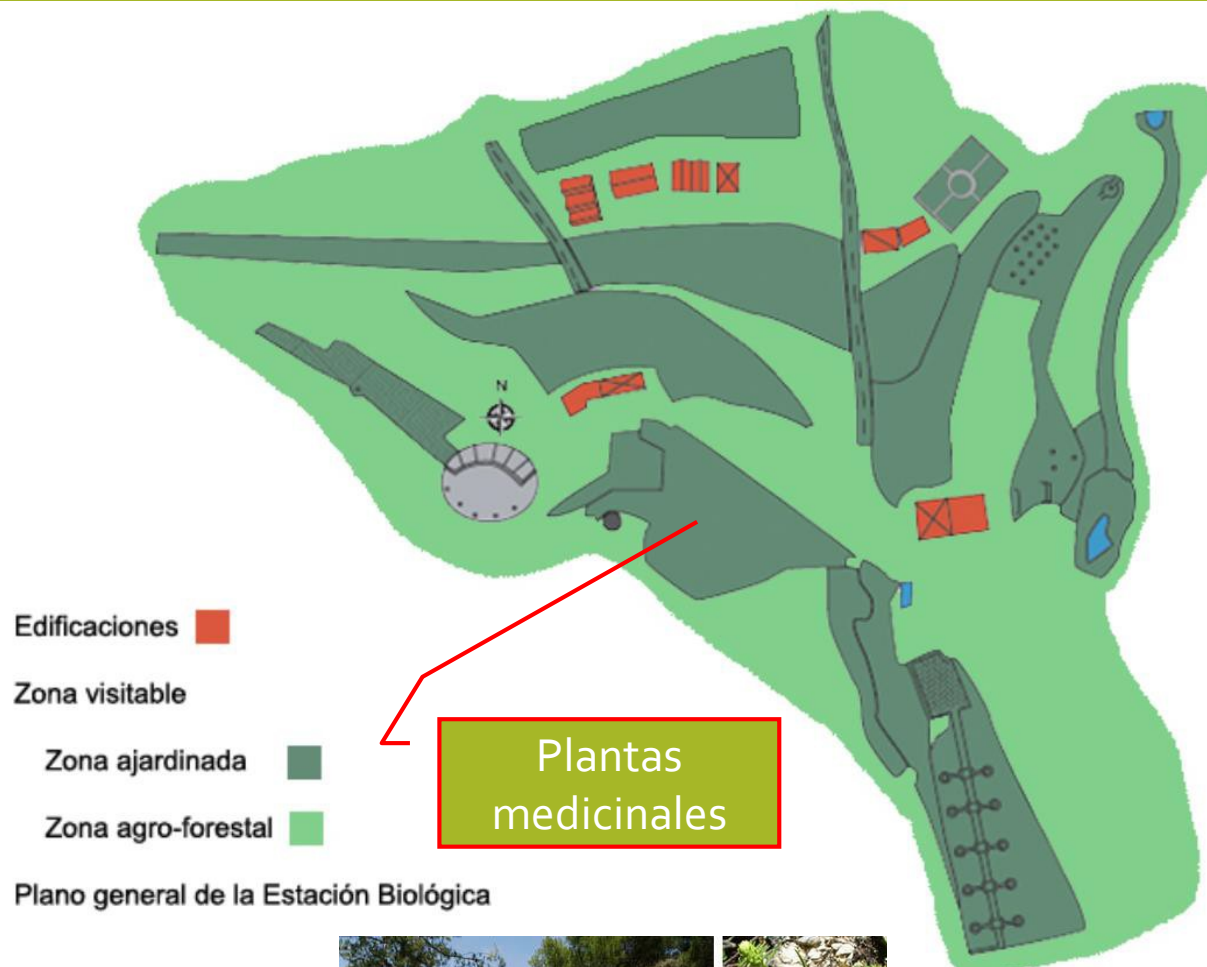

Regreso

Hora aproximada de regreso a Murcia entre las 14 h y las 14 h 30'

Ermita de Sant Pasqual

Estacion Biologica
y Jardin Botanico de...

D

Zona de
aparcamiento
para autobuses
y bar

Campo de Tiro

Restaurante Serafines

Google

3D

+

-

ESTACIÓN BIOLÓGICA TORRETES F

Visita a la colección de plantas medicinales

Jardín Botánico

Dentro de la **Estación Biológica** se han adecuado y **ajardinado** aquellas parcelas agrícolas y zonas de monte anexas, con **plantaciones** y recorridos de **interés botánico y etnobotánico**. Las colecciones vegetales tienen además como objetivo, servir a la **conservación** de los recursos vegetales tradicionales propios de la cultura mediterránea, europea e iberoamericana. El diseño, integrado en el paisaje típico del secano alicantino, evoca a los **jardines o huertos de simples medievales** y ha hecho de la conservación, investigación y divulgación sobre las **plantas medicinales**, una de sus principales señas de identidad. Dichas colecciones dispuestas en rincones y unidas por diferentes senderos, se están embelleciendo con diferentes **elementos arquitectónicos** (claustro, pérgola, fuente, etc.) y ornamentales (laberinto, rosaleda, etc.), para realzar e incrementar el atractivo para el visitante del **Jardín Botánico** de la Estación Biológica de Torretes.